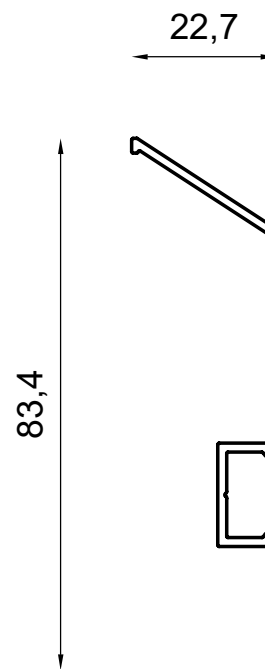

Listwa cokołowa - dociskowa C1

Listwa cokołowa - zamykająca C2

Gniazdo dla listwy maskującej,
dostarczana w zestawie.
Wykonana z tworzywa, mleczna

Cokolik po złożeniu z miejscem na płytkę cokołową o gr. 20 mm

Renoplast

RENOPLAST Sp. z o.o. www.renoplast.pl
ul. Fabryczna 14 biuro@renoplast.pl
34-300 Żywiec tel. 0048 33 863 78 89

Nazwa rysunku:
Profil dociskowy
Profil zamykający

Data wykonania rysunku:

Numer rysunku:

Niniejszy rysunek nie wyczerpuje wszystkich aspektów technicznych wykonania prac. Integralną częścią rysunków są Karty techniczne poszczególnych produktów.