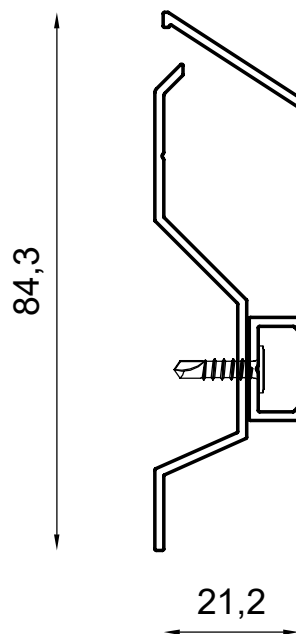

Listwa cokołowa - dociskowa C1

Listwa cokołowa - zamykająca C2

Gniazdo dla listwy maskującej,
dostarczana w zestawie.
Wykonana z tworzywa, mleczna

Cokolik po złożeniu z miejscem na płytkę cokołową o gr. 20 mm

Renoplast

RENOPLAST Sp. z o.o. www.renoplast.pl
ul. Fabryczna 14 biuro@renoplast.pl
34-300 Żywiec tel. 0048 33 863 78 89

Nazwa rysunku:
Profil dociskowy
Profil zamykający

Data wykonania rysunku:

Numer rysunku:

Niniejszy rysunek nie wyczerpuje wszystkich aspektów technicznych wykonania prac. Integralną częścią rysunków są Karty techniczne poszczególnych produktów.